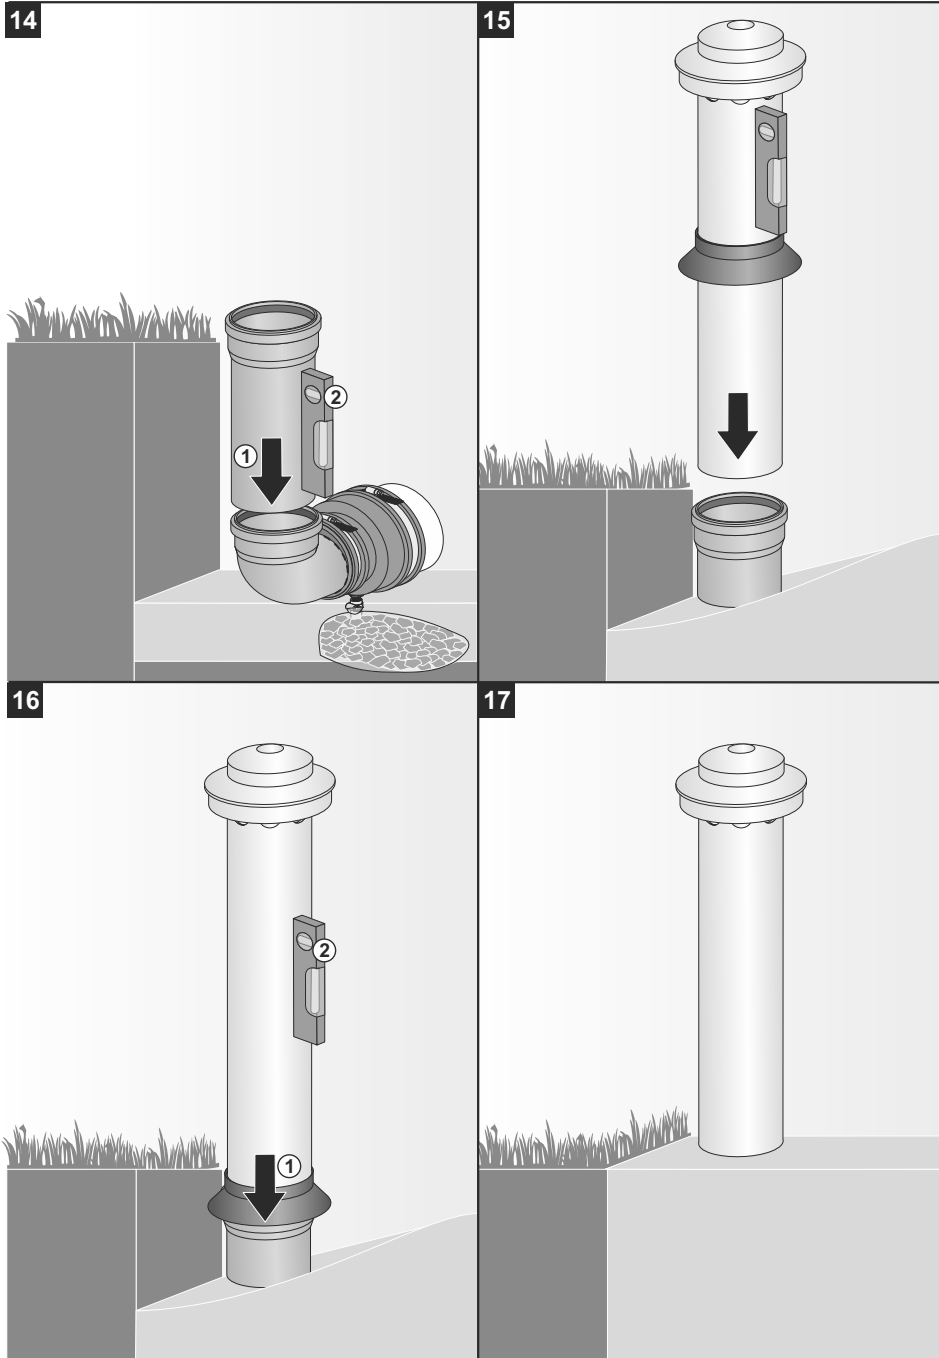

ARTIKEL-NR:
704245

Leaf Keller Be-/Entlüftung
Montageanleitung

05/19 • Technische Änderungen vorbehalten.