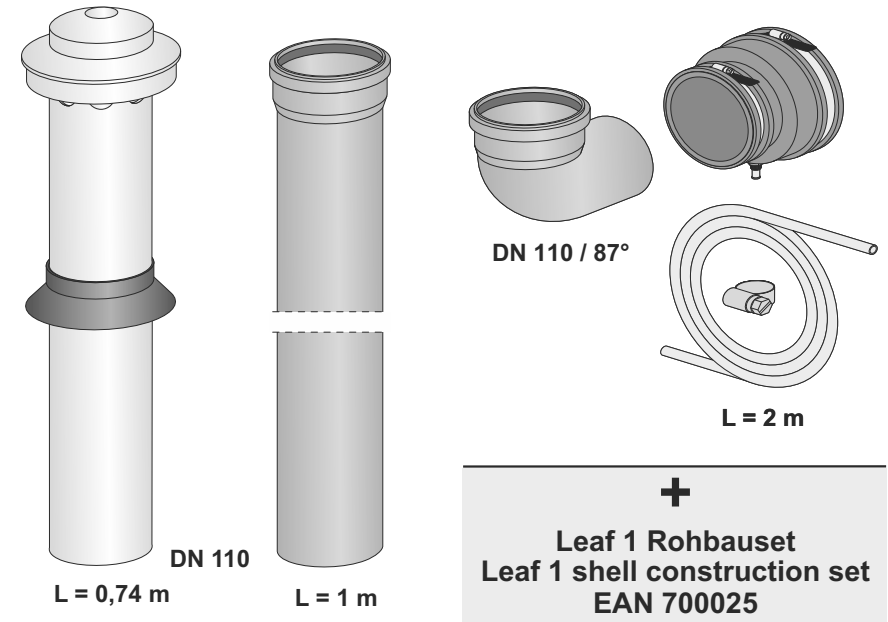

ARTIKEL-NR:
704245

Leaf Keller Be-/Entlüftung
Montageanleitung

05/19 • Technische Änderungen vorbehalten.