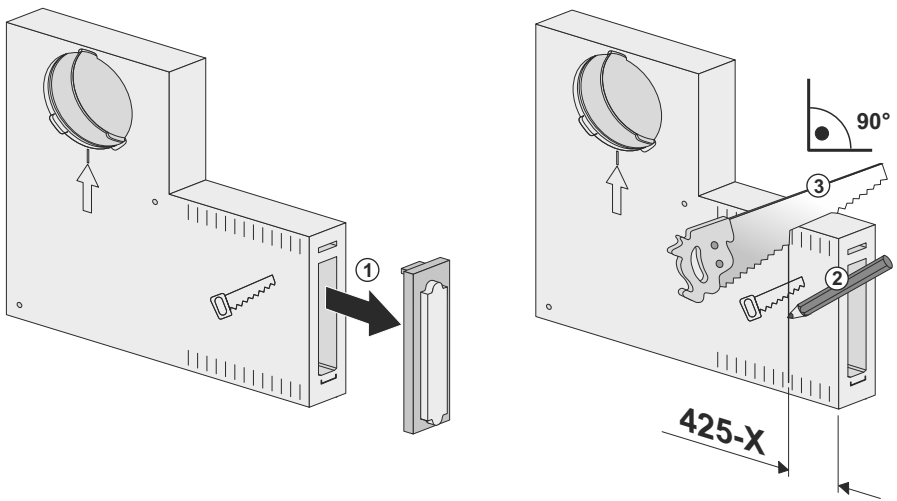

## Montageanleitung

[www.leaf-ventilation.de](http://www.leaf-ventilation.de)

+  
**Leaf 1 Rohbauset**  
**Leaf 1 shell construction set**  
**EAN 700025**

1

*Beispiel*  
*example* (10) (175) (80) (20)  
 (100)

2

3

! 425-X mm

4

Leaf 1 Rohbauset  
Leaf 1 shell construction set  
EAN 700025

5

6

7