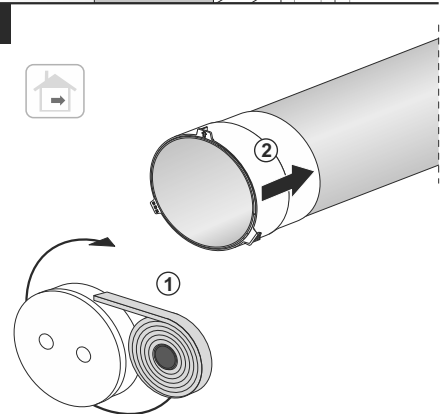

## Montageanleitung

[www.leaf-ventilation.de](http://www.leaf-ventilation.de)

+  
**Leaf 1 Rohbauset**  
**Leaf 1 shell construction set**  
**EAN 700025**

1

*Beispiel*  
*example* (10) (175) (80) (20)  
 (100)

2

3

! 425-X mm

4

Leaf 1 Rohbauset  
Leaf 1 shell construction set  
EAN 700025

5

6

7