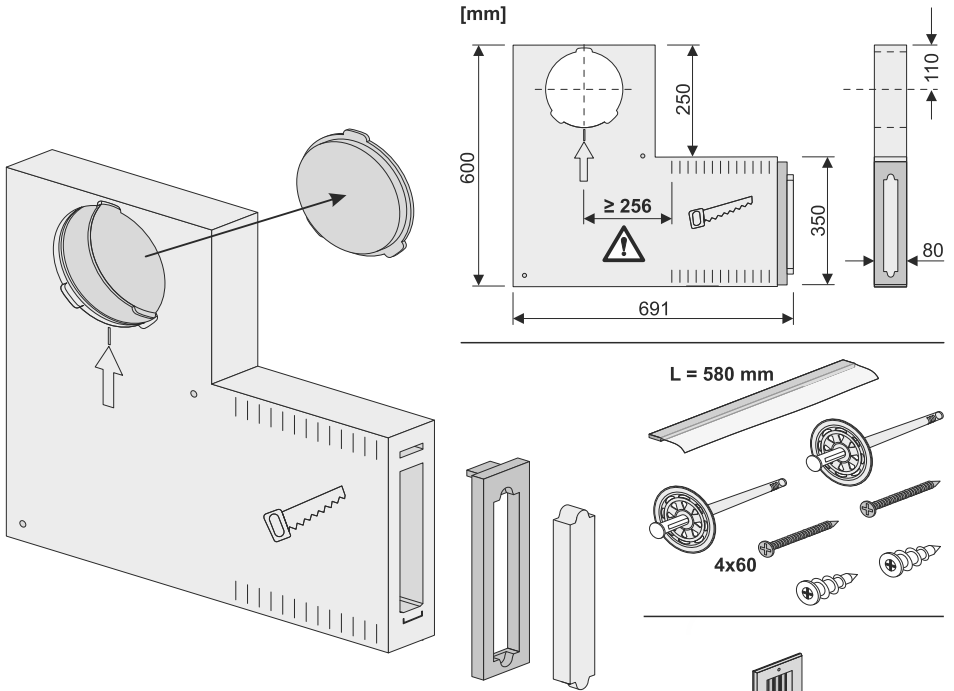

# Leaf Laibungselement

## Montageanleitung

[www.leaf-ventilation.de](http://www.leaf-ventilation.de)

+  
**Leaf 1 Rohbauset**  
**Leaf 1 shell construction set**  
**EAN 700025**

1

*Beispiel*  
*example* (10) (175) (80) (20)  
 (100)