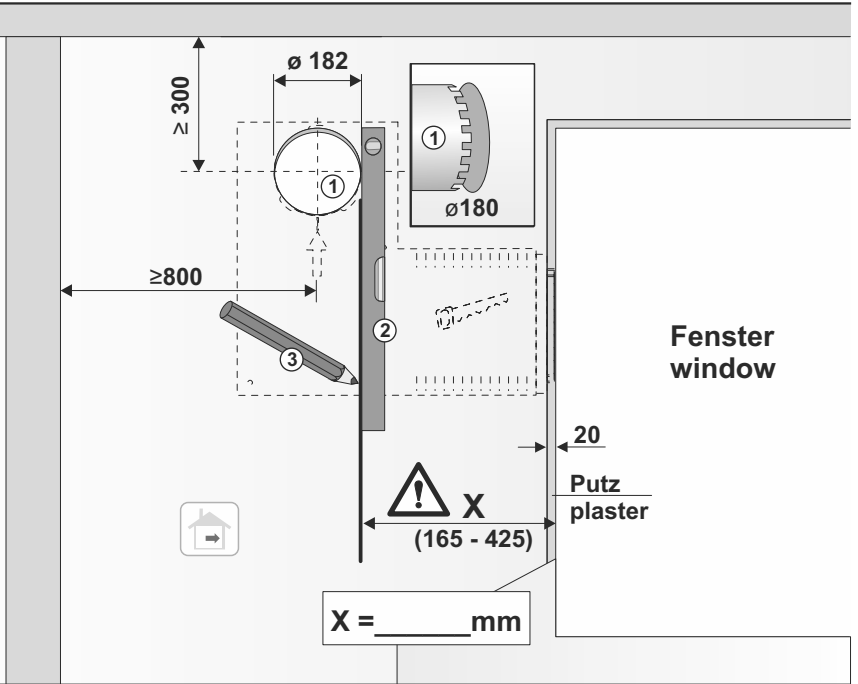

## Montageanleitung

[www.leaf-ventilation.de](http://www.leaf-ventilation.de)

+  
**Leaf 1 Rohbauset**  
**Leaf 1 shell construction set**  
**EAN 700025**

1

*Beispiel*  
*example* (10) (175) (80) (20)  
 (100)

2

3

! 425-X mm

4

Leaf 1 Rohbauset  
Leaf 1 shell construction set  
EAN 700025

5

6

7