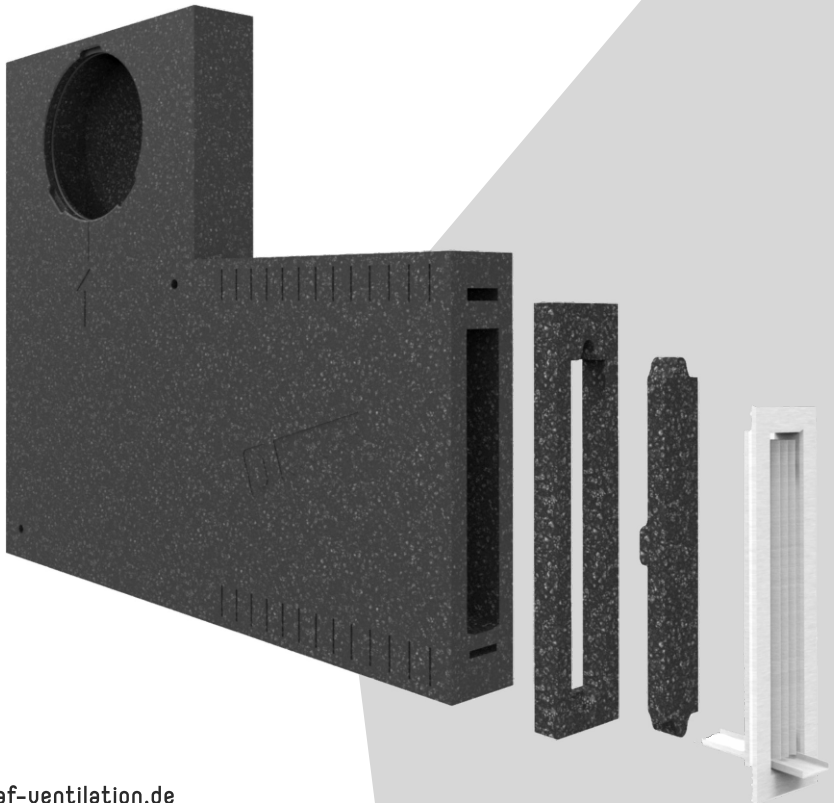

ARTIKEL-NR:  
704177

# Leaf Laibungselement

## Montageanleitung

[www.leaf-ventilation.de](http://www.leaf-ventilation.de)

+  
**Leaf 1 Rohbauset**  
**Leaf 1 shell construction set**  
**EAN 700025**

1

*Beispiel*  
*example* (10) (175) (80) (20)  
 (100)

2

3

! 425-X mm

4

Leaf 1 Rohbauset  
Leaf 1 shell construction set  
EAN 700025

5

6

7