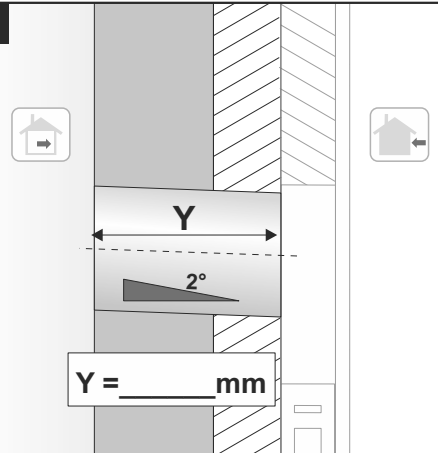

## Montageanleitung

[www.leaf-ventilation.de](http://www.leaf-ventilation.de)

+  
**Leaf 1 Rohbauset**  
**Leaf 1 shell construction set**  
**EAN 700025**

1

*Beispiel*  
*example* (10) (175) (80) (20)  
 (100)

2

3

! 425-X mm

4

Leaf 1 Rohbauset  
Leaf 1 shell construction set  
EAN 700025

5

6

7